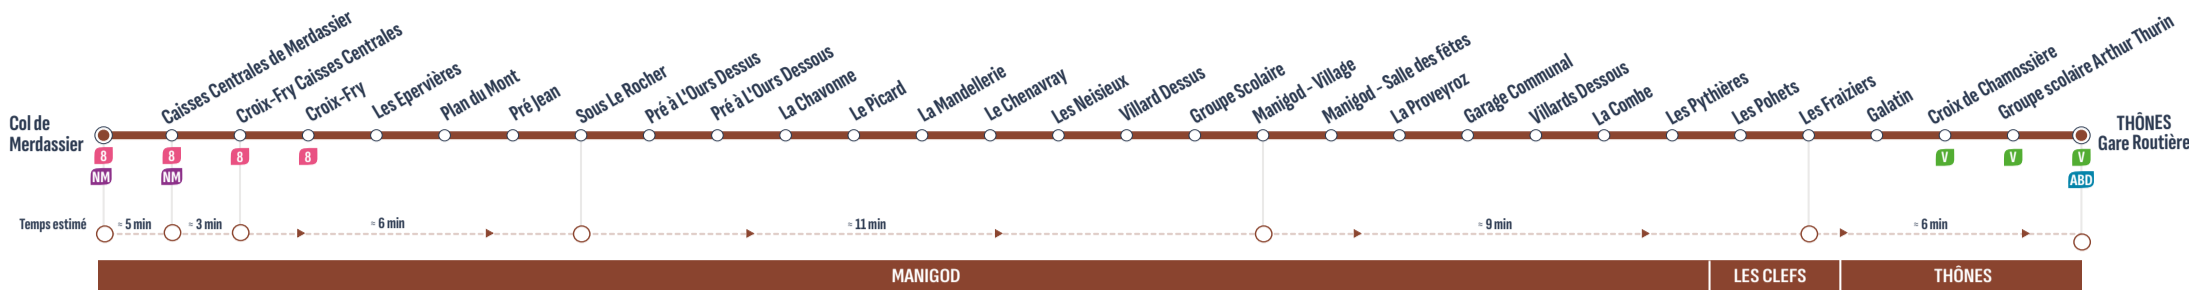

RETOUR

8 NM-ABD
Correspondances / Connections

MANIGOD - Col de Merdassier	8:30	9:00	10:00	11:00	12:00	13:00	14:00	15:30	16:30	17:30
MANIGOD - Caisnes Centrales de Merdassier	8:35	9:05	10:05	11:05	12:05	13:05	14:05	15:35	16:35	17:35
MANIGOD - Croix-Fry Caisnes Centrales	8:38	9:08	10:08	11:08	12:08	13:08	14:08	15:38	16:38	17:38
MANIGOD - Croix-Fry	8:40	9:10	10:10	11:10	12:10	13:10	14:10	15:40	16:40	17:40
MANIGOD - Les Epervières	8:41	9:11	10:11	11:11	12:11	13:11	14:11	15:41	16:41	17:41
MANIGOD - Plan du Mont	8:42	9:12	10:12	11:12	12:12	13:12	14:12	15:42	16:42	17:42
MANIGOD - Pré Jean	8:43	9:13	10:13	11:13	12:13	13:13	14:13	15:43	16:43	17:43
MANIGOD - Sous Le Rocher	8:44	9:14	10:14	11:14	12:14	13:14	14:14	15:44	16:44	17:44
MANIGOD - Pré à L'Ours Dessus	8:46	9:16	10:16	11:16	12:16	13:16	14:16	15:46	16:46	17:46
MANIGOD - Pré à L'Ours Dessous	8:47	9:17	10:17	11:17	12:17	13:17	14:17	15:47	16:47	17:47
MANIGOD - La Chavonne	8:48	9:18	10:18	11:18	12:18	13:18	14:18	15:48	16:48	17:48
MANIGOD - Le Picard	8:49	9:19	10:19	11:19	12:19	13:19	14:19	15:49	16:49	17:49
MANIGOD - La Mandellerie	8:50	9:20	10:20	11:20	12:20	13:20	14:20	15:50	16:50	17:50
MANIGOD - Le Chenavray	8:52	9:22	10:22	11:22	12:22	13:22	14:22	15:52	16:52	17:52
MANIGOD - Les Neizieux	8:53	9:23	10:23	11:23	12:23	13:23	14:23	15:53	16:53	17:53
MANIGOD - Villard Dessus	8:54	9:24	10:24	11:24	12:24	13:24	14:24	15:54	16:54	17:54
MANIGOD - Groupe scolaire	8:55	9:25	10:25	11:25	12:25	13:25	14:25	15:55	16:55	17:55
MANIGOD - Villageu	8:55	9:25	10:25	11:25	12:25	13:25	14:25	15:55	16:55	17:55
MANIGOD - Salle des fêtes	8:56	9:26	10:26	11:26	12:26	13:26	14:26	15:56	16:56	17:56
MANIGOD - Le Proveyroz	8:57	9:27	10:27	11:27	12:27	13:27	14:27	15:57	16:57	17:57
MANIGOD - Garage Communal	8:58	9:28	10:28	11:28	12:28	13:28	14:28	15:58	16:58	17:58
MANIGOD - Villard Dessous	8:59	9:29	10:29	11:29	12:29	13:29	14:29	15:59	16:59	17:59
MANIGOD - La Combe	9:00	9:30	10:30	11:30	12:30	13:30	14:30	16:00	17:00	18:00
MANIGOD - Les Pythières	9:02	9:32	10:32	11:32	12:32	13:32	14:32	16:02	17:02	18:02
LES CLEFS - Les Pohets	9:03	9:33	10:33	11:33	12:33	13:33	14:33	16:03	17:03	18:03
LES CLEFS - Les Fraiziers	9:04	9:34	10:34	11:34	12:34	13:34	14:34	16:04	17:04	18:04
THÔNES - Galatin	9:05	9:35	10:35	11:35	12:35	13:35	14:35	16:05	17:05	18:05
THÔNES - Croix de Chamossière	9:06	9:36	10:36	11:36	12:36	13:36	14:36	16:06	17:06	18:06
THÔNES - Groupe scolaire Arthur Thurin	9:07	9:37	10:37	11:37	12:37	13:37	14:37	16:07	17:07	18:07
THÔNES - Gare Routière	9:10	9:40	10:40	11:40	12:40	13:40	14:40	16:10	17:10	18:10